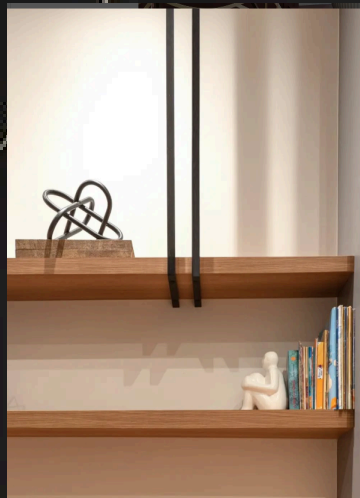

ESTANTE

Soluções versáteis em aço para armazenar e decorar com personalidade.

ESTANTE

Soluções versáteis em aço para armazenar e decorar com personalidade.

A base perfeita para suas ideias. Suportes em aço resistentes e discretos.

SUPORTE PARA PRATELEIRAS

SUPOORTE PARA PRATELEIRAS

Liberdade para criar e
organizar com nossos
suportes de prateleiras
em aço

SUPORTE PARA PLANTAS

Verde em destaque com a força e o design dos nossos suportes em aço para plantas.