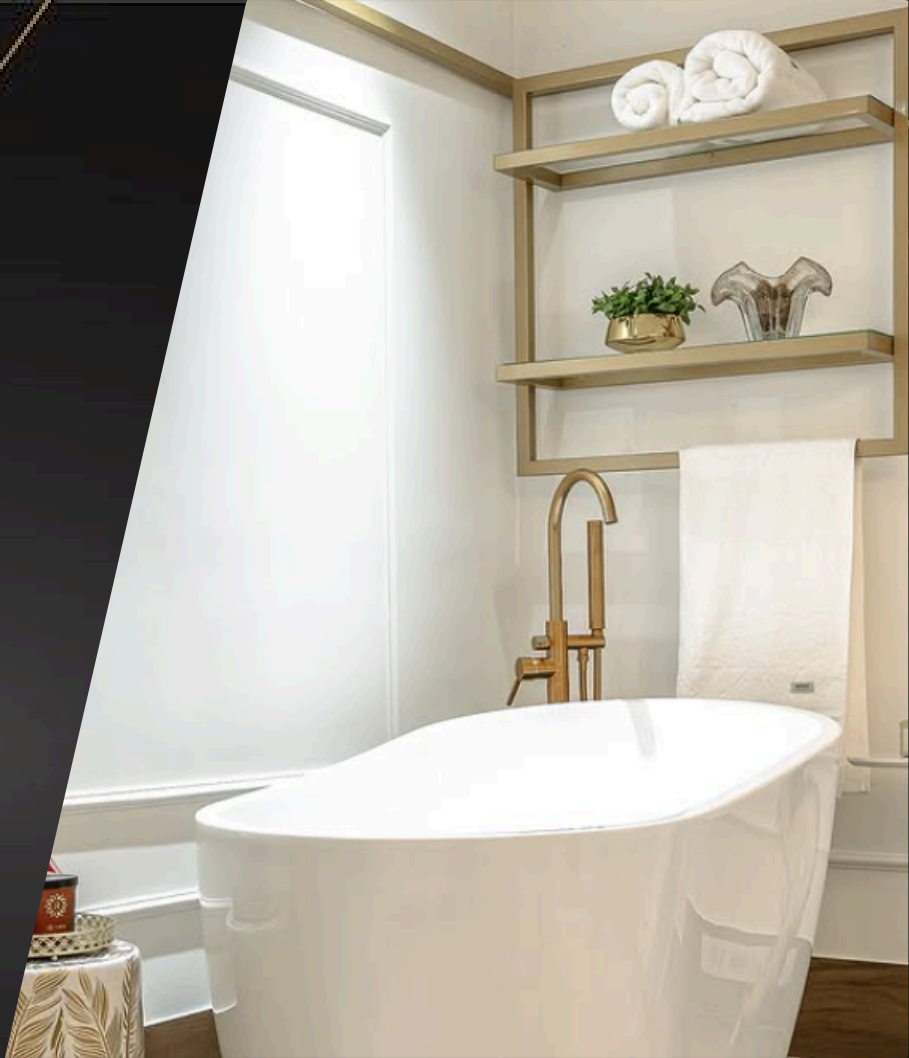

MESA DE CENTRO

Minimalismo e força no design em aço. Uma peça versátil que se adapta a diferentes estilos, com a durabilidade que só o aço oferece.

CRISTALEIRA

Elegância e durabilidade para
exibir suas peças mais preciosas.
Cristaleiras em aço que
transformam seu espaço.

BASE DE MESA

Elegância e solidez como base para um ambiente sofisticado.

MESA DE CAFÉ

Momentos de convívio com o charme e a elegância das nossas mesas de café em aço

TOALHEIRO

Organização com um toque de modernidade e a durabilidade do aço para seu banheiro

TOALHEIRO

Organização com um toque de modernidade e a durabilidade do aço para seu banheiro

DOSSEL

Romantismo e elegância com a leveza e a estrutura resistente do aço.

CADEIRA

Conforto e design em aço para ambientes com personalidade.